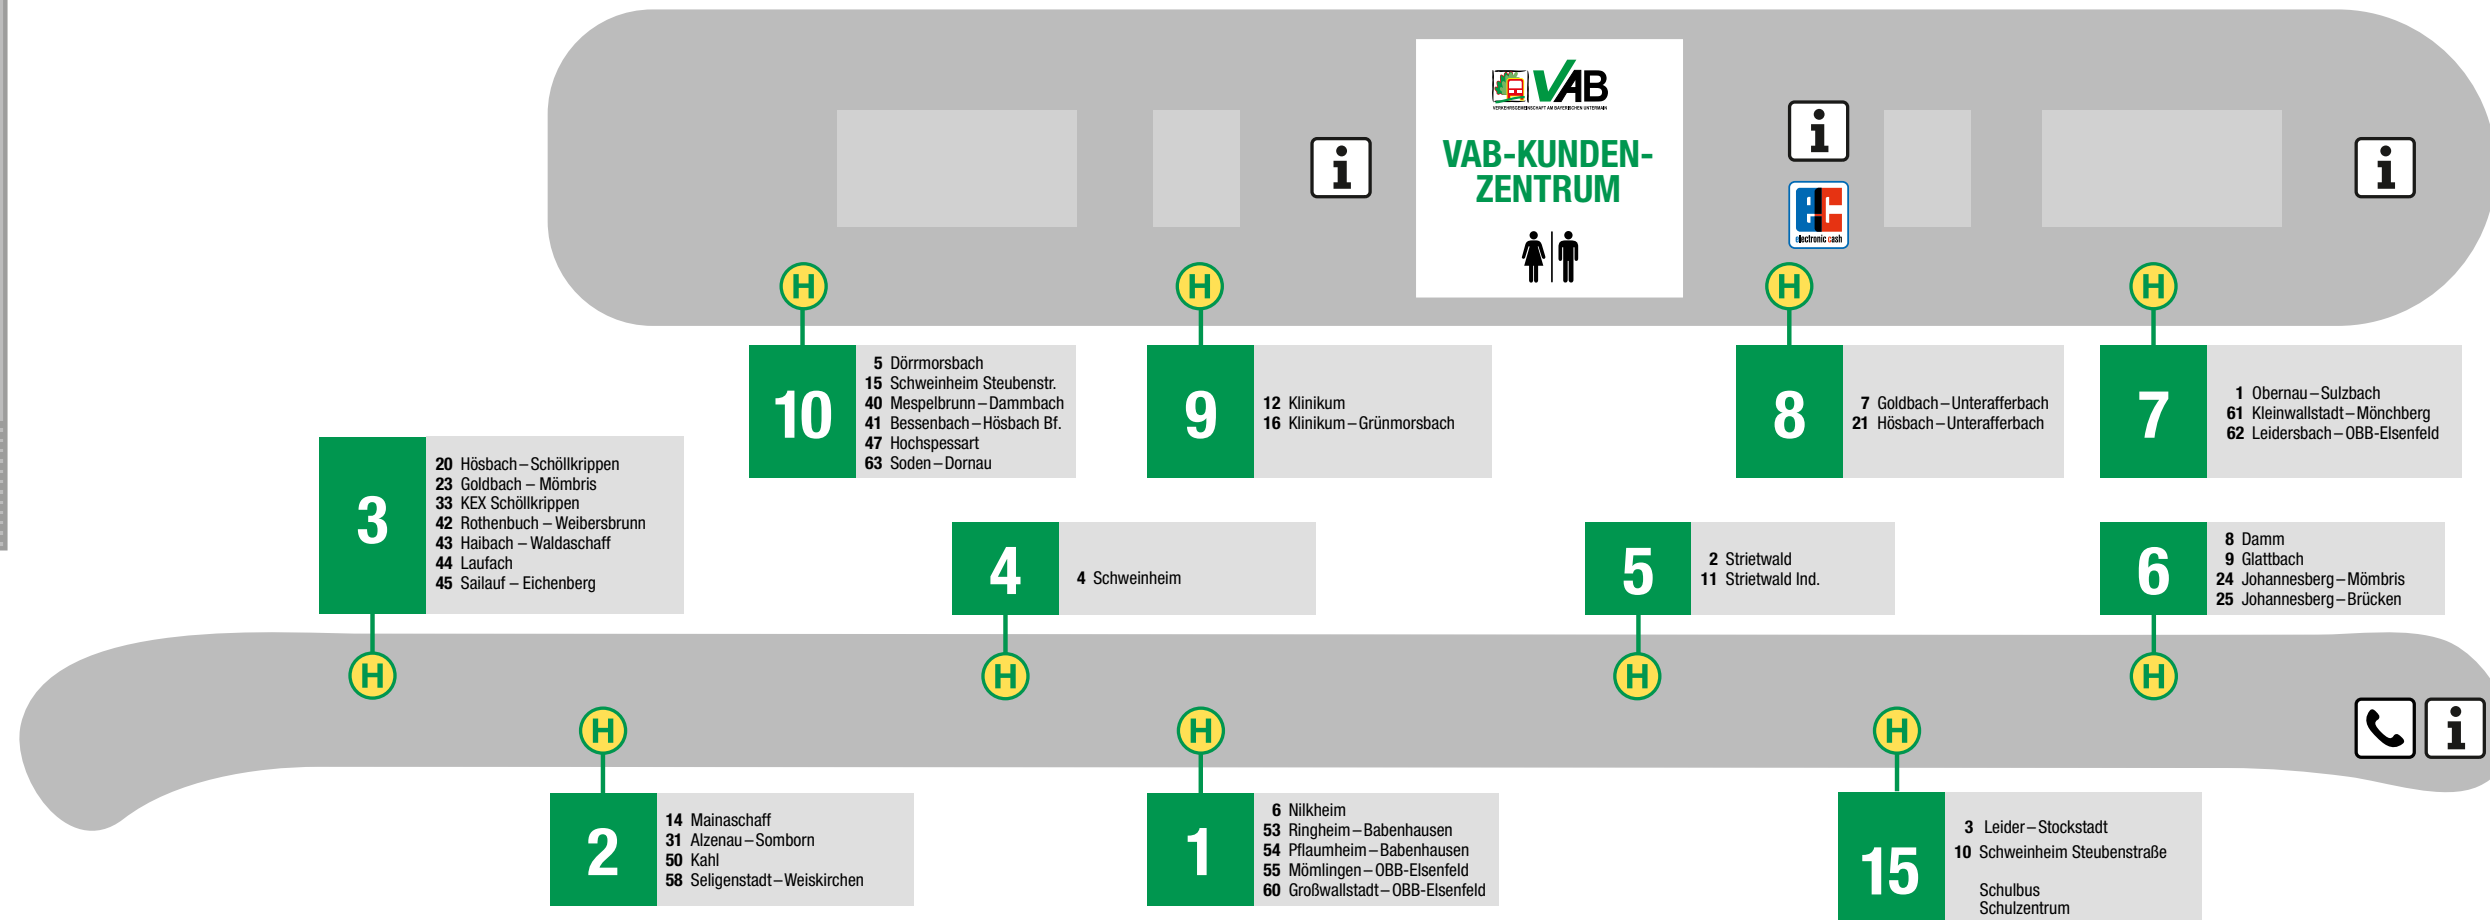

REGIONALER OMNIBUSBAHNHOF – ASCHAFFENBURG (ROB)

1. Bauabschnitt ab 06.05.2024

Dämmer Steg

DB
Zu den Zügen

Ludwigstraße